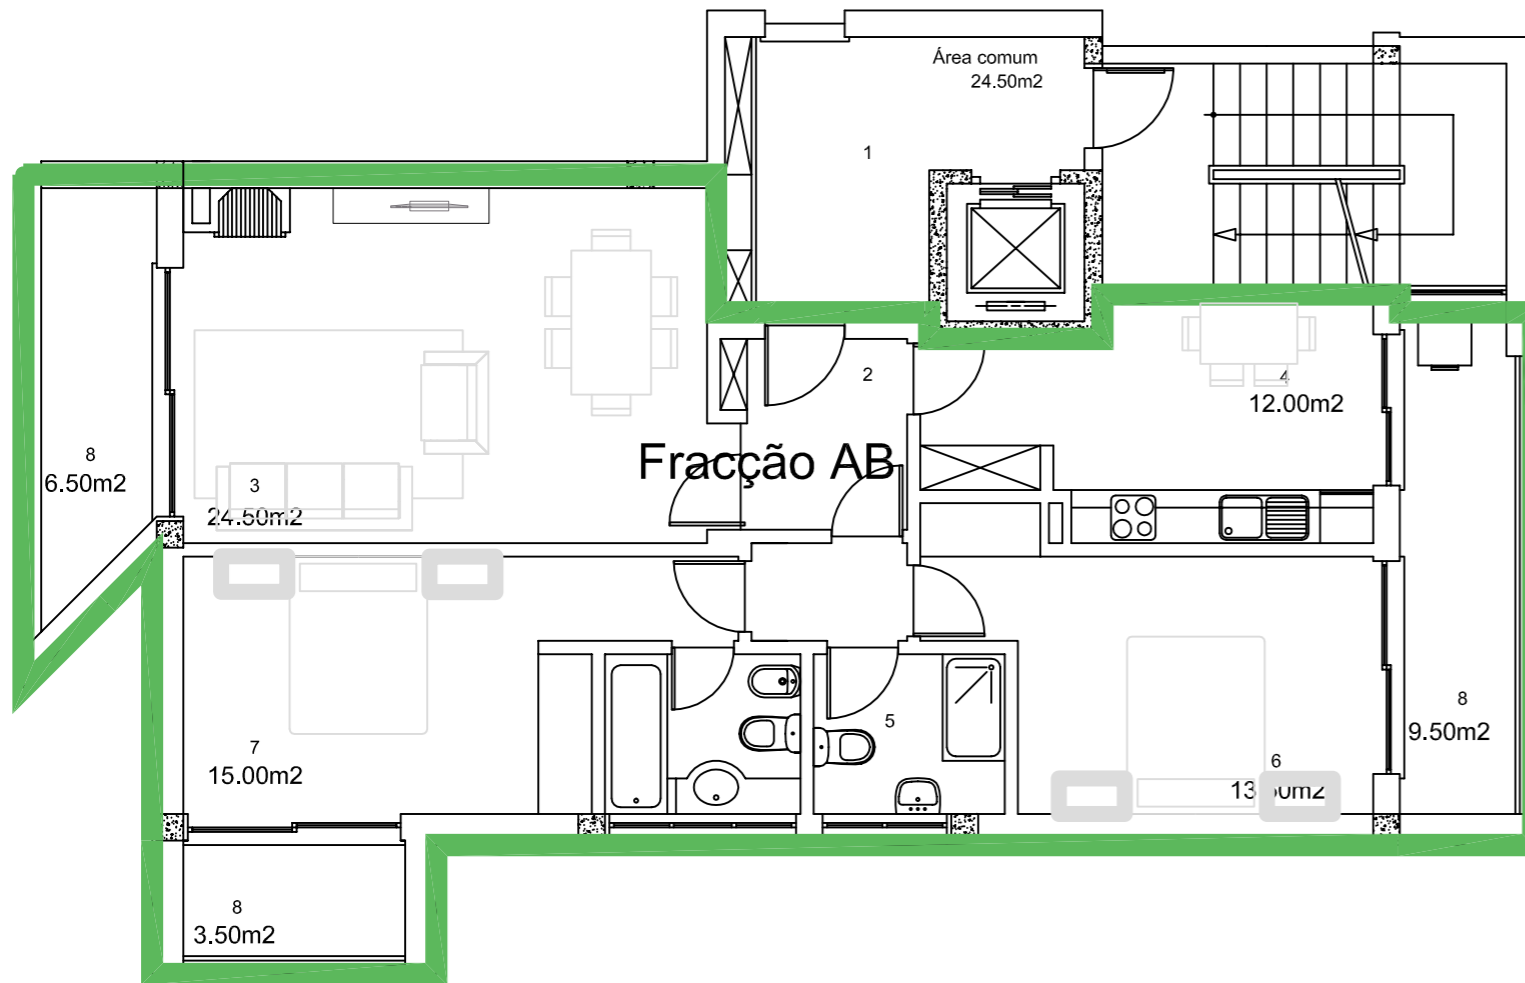

Fracção AB
T2

área bruta da fracção = 115.15m²
área de habitação = 95.65m²
área de varandas = 19.50m²
área de garagem = 27.50m²